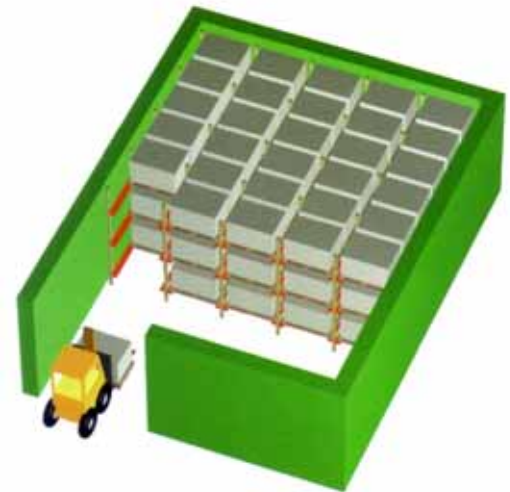

DEEPSTOR P90 - Kompaktes Lagern in P90 Einfahrregalen. Deepstor P90 steigert die Lagerkapazität nach dem LIFO (Last In First Out) Prinzip.

Bestehende Räume können bis zu 90% effizienter genutzt werden.

Ein Verstellraster von 50mm erlaubt eine exakte Positionierung der Konsolen.

Zusätzliche Verstrebungen geben den Regalen eine erhöhte Stabilität.

Gelbe Einfahrhilfen erlauben eine einfachere Positionierung.

Deepstor P90 erzielt ein Maximum an Produktivität für Ihre Lagerung. **Standardkomponenten** bilden die Basis für die Realisierung der **individuell geplanten** Anlagen. Die Anlagen sind so konzipiert, daß eine **optimale Raumausnutzung** gewährleistet wird.