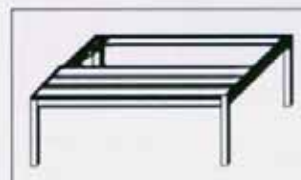

195 cm

- Universalschrank ideal für Werkstatt, Archiv und Büro
- kombinierte Ablage für Ordner und Hängemappen in einem Schrank möglich
- 4 verstellbare Fachböden
- Verschluss per Drehzylinderschloss mit 3-Punktverriegelung
- Türen einschlagend mit innenliegenden Scharnieren
- Fachböden zum Unterhängen von Hängemappen geeignet
- 5 Ordnerhöhen
- Lackierung pulverbeschichtet mit Strukturoberfläche
- Regale mit Rückwand

Höhe: 1950 mm
Breite: 920 mm
Tiefe: 420 mm

Akten/Kleiderteilung
nur in lichtgrau lieferbar

Anzahl Fachböden	4	4	1	-
Vol. cbm	0,75	0,75	0,75	0,05
Farben	Best.Nr.	Best.Nr.	Best.Nr.	Best.Nr.
RAL 7035 lichtgrau	2297	2297/0	2297 AK	FB 2297
RAL 5015 himmelblau	2297/5015	2297/0/50		FB 2297/50
RAL 6011 resedagrün	2297/6011	2297/0/60		FB 2297/60
RAL 7035 Tür RAL 5015	2297T5015			
RAL 7035 Tür RAL 6011	2297T6011			

Stahl-Spinde der Komfortklasse Z-Spind

- robust, verschweißte Ausführung auf Sockel
- Lackierung pulverbeschichtet mit Strukturoberfläche
- Türen verstärkt, mit innenliegenden Scharnieren und Namensschildhalter
- durchgehende Lochleiste in den Türen für sehr gute Belüftung
- Drehriegelverschluss für Vorhängeschloss
- Zylinderschloss auf Wunsch erhältlich
- alle Modelle auch mit untergebaute Sitzbank und Schrägdachausführung lieferbar.

Bitte bei Bestellung angeben

Höhe: 1800 mm		
Tiefe: 500 mm		
Breite	415	800
Türen	2	4
Vol. cbm	0,36	0,72
Farben	Best.Nr.	Best.Nr.
RAL 7035 lichtgrau	Z415	Z800
Türen RAL 5015 himmelblau	Z415T5015	Z800T5015